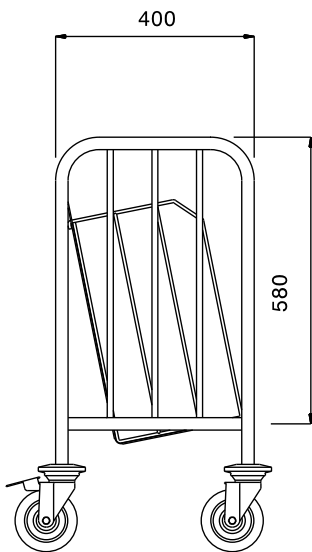

Serveringsvagnar Stapelvagn. 150 tallrikar. Höjd 835 mm

Produkt # _____

Modell # _____

Namn # _____

SIS # _____

AIA # _____

361286 (PTR150)

Stapelvagn. För tallrikar
(diam. 245mm). Kapacitet:
150 tallrikar.

Kort specifikation

Pos. _____

Stapelvagn för tallrikar med en kapacitet på 150 tallrikar (245 mm i diameter).

Huvudfunktioner

- Ram i 25 mm rör, helsvetsad.
- Två avdelare i kromat stål (trådutförande), kan placeras i olika lägen.
- Lutande nedre och bakre hyllor utan skarvar, med uppåtvända kanter som är svetsade i ramen.
- Plats för 150 staplade tallrikar, max 245 mm i diameter.
- 4 svängbara hjul med 125 mm diameter (varav 2 med broms) och stötfångare i plast.

Konstruktion

- Helt i rostfritt stål (304 AISI).

Electrolux
PROFESSIONAL

Serveringsvagnar Stapelvagn. 150 tallrikar. Höjd 835 mm

Front

Sida

Topp

Viktig information

Ytermått, bredd 361286 (PTR150)	880 mm
Ytermått, djup	470 mm
Ytermått, höjd	835 mm
Hjulmaterial:	Galvaniserad
Hjuldiameter:	Ø 125
Nettovikt:	15 kg

Serveringsvagnar
Stapelvagn. 150 tallrikar. Höjd 835 mm